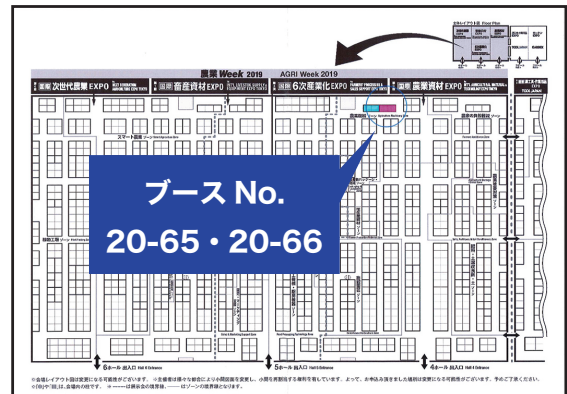

ご多用とは存じますが、お誘い合わせの上、ぜひご来場ください。

日時 2019年10月9日(水)～
11日(金) 10:00～18:00
(最終日:～17:00)

場所 幕張メッセ 4ホール
千葉県千葉市美浜区中瀬 2-1

千葉エコ・エネルギー株式会社 代表取締役 馬上氏 登壇

9日・10日の2日間限定!!

<第1回> 11:00～11:15

<第2回> 14:00～14:15

<第3回> 16:00～16:15